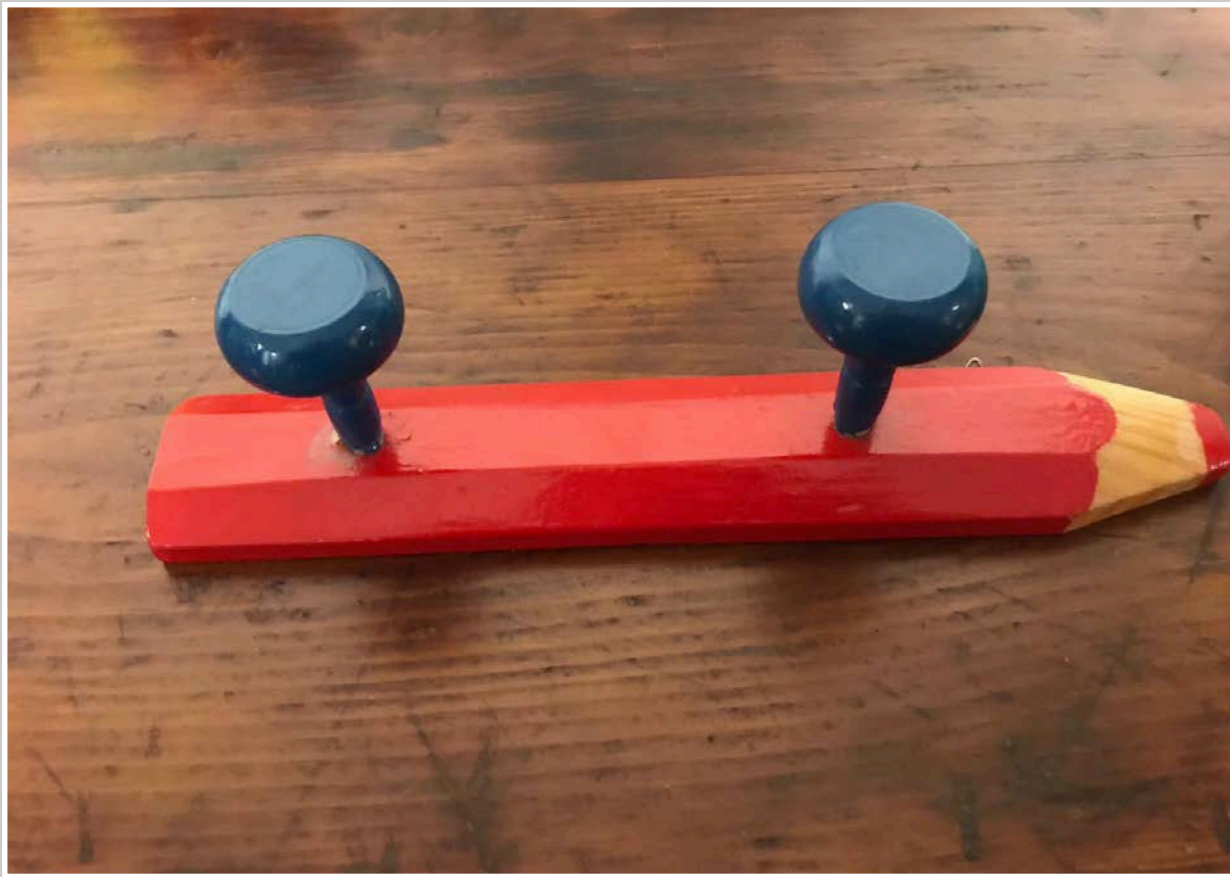

APPENDINO IN LEGNO MATITA