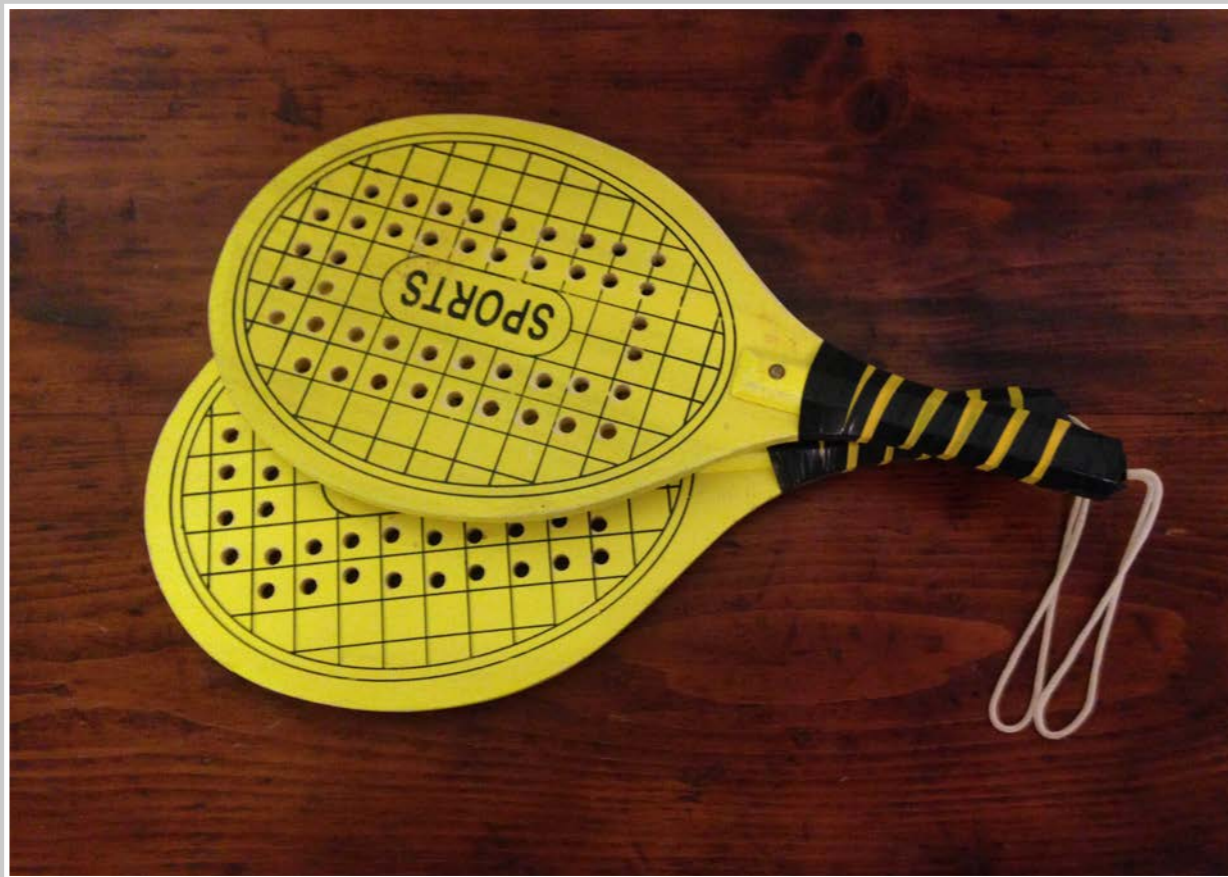

PICCOLO TRICICLO LEGNO 48 CM H SELLINO 20 CM

TRICICLO

TRICICLO

CARRELLINO LEGNO

PATTINI E MAZZA DA BASEBALL

CASCO BICI BIANCO

BOOMERANG LEGNO

RACCHETTE SPIAGGIA