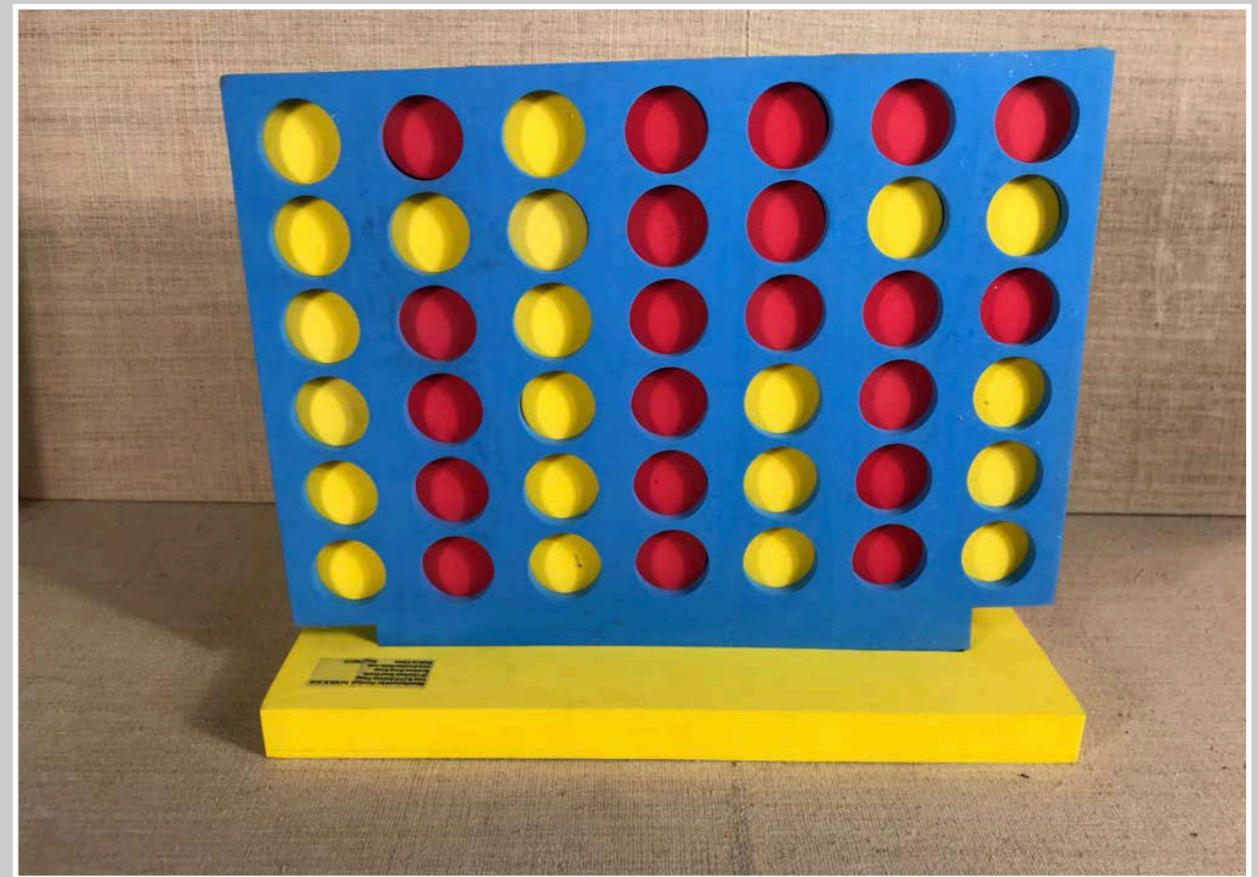

FORZA 4 IN GOMMAPIUMA