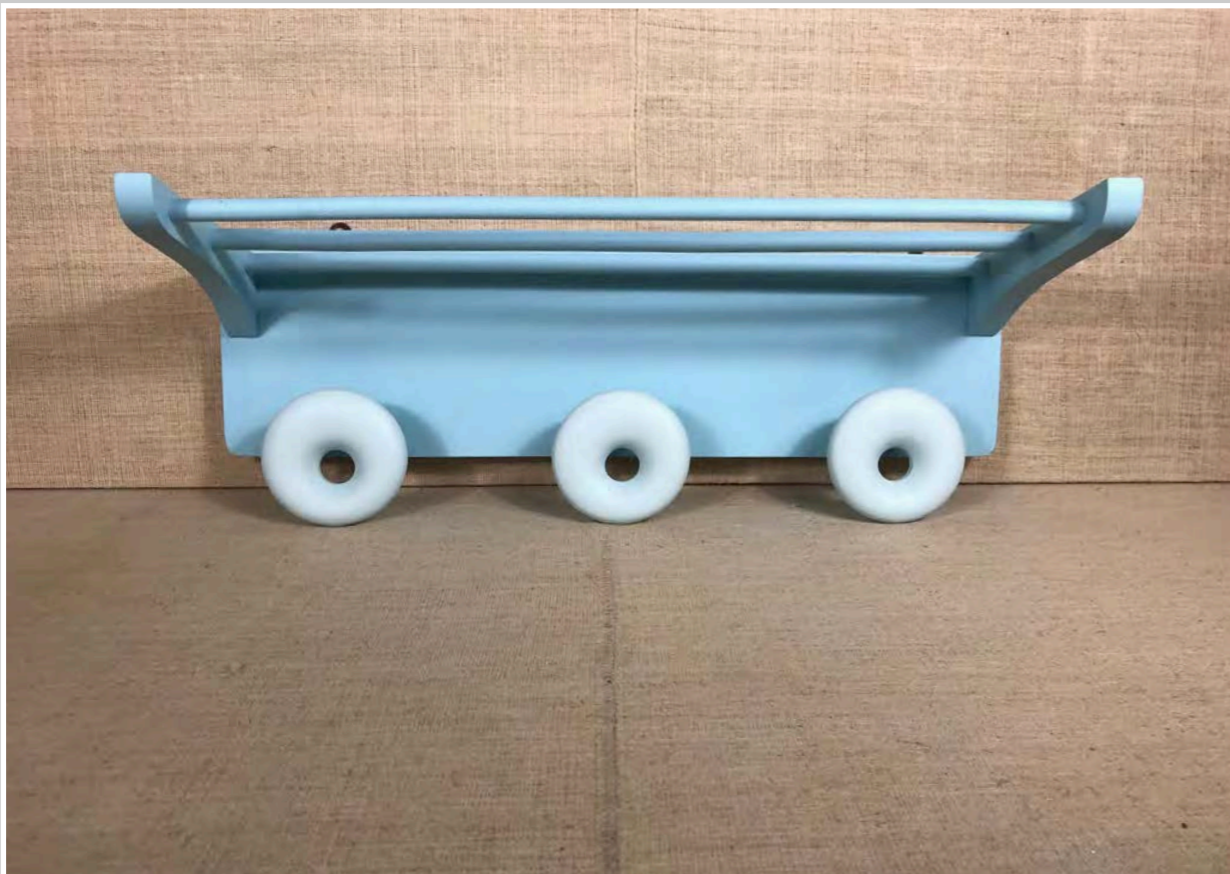

ATTACCAPANNI DA MURO CON MENSOLA
60 cm